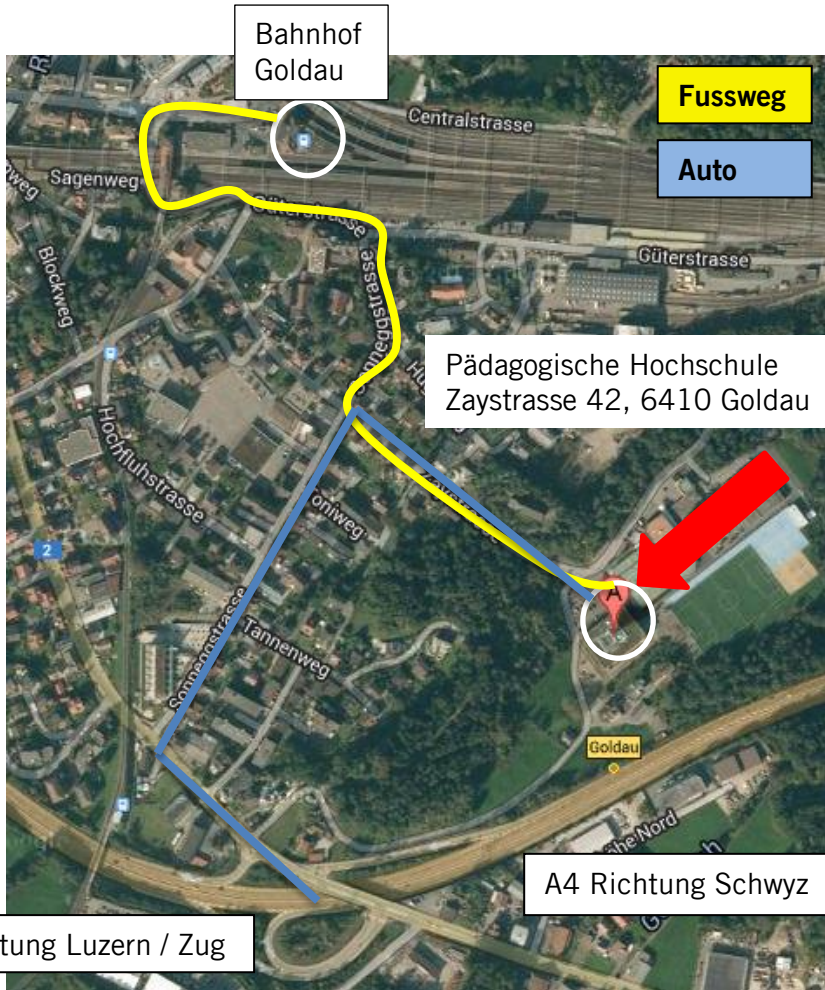

Abbildung Frontseite: Die Schlacht bei Morgarten 1315, dargestellt durch den Historienmaler Ferdinand Wagner an der Fassade des Rathauses in Schwyz

Tagungsprogramm

- Ab 09.00 Eintreffen der Tagungsteilnehmer
- 09.30 **Dr. Jürg Schmutz**, Begrüssung
- 09.35 **Regierungsrat André Rüeegg**, OK-Präsident «Morgarten 2015»
Grusswort
- 09.45 **Dr. Oliver Landolt**, Einführung in das Tagungsthema
- 09.55 **Prof. Dr. Regula Schmid Keeling**
Warum Morgarten? Hintergründe und Erklärungen

Situationsplan Pädagogische Hochschule SZ in Goldau

Anreise mit dem Auto
 Ab der Autobahn A4 fahren Sie in Richtung Arth. Nach 150 m bei der Volvo-Garage (Avia-Tankstelle) in die Sonnenstrasse rechts abbiegen (Achtung Tempo 30!). Nach 300 m rechts in die Zaystrasse abbiegen. Bei der PHSZ und dem BBZG (Berufsbildungszentrum) stehen 192 gebührenpflichtige Parkplätze zur Verfügung.

Anreise mit öffentlichem Verkehr
 Vom Bahnhof Arth-Goldau benutzen Sie die Unterführung (unter den Bahngleisen) und folgen den Hinweistafeln "BBZG und PHSZ Pädagogische Hochschule". Ein kurzer, nur rund 10minütiger Fussmarsch führt Sie über die Sonnen- und Zaystrasse zur PH.